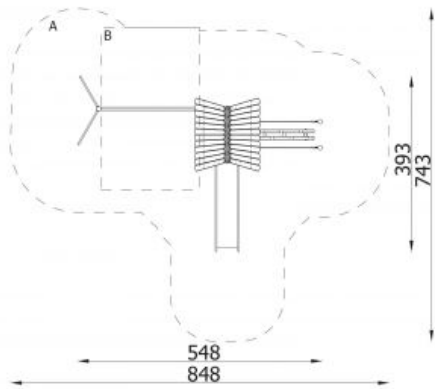

## **Bezeichnung**

<b>Model-Typ</b>	Solitair
<b>Artikel-Nummer</b>	18105
<b>Artikel-Gruppe</b>	Robinio 18105

*Join the action!*

<b>Produktlinie</b>	Action Robinio Solitair
<b>Altersgruppe</b>	3 - 14
<b>Geräte-Abmessungen</b>	393cm x 548cm x 325cm
<b>Sicherheitsbereich</b>	743cm x 848cm
<b>Flächenbedarf</b>	80m <sup>2</sup>
<b>Freie Fallhöhe</b>	192cm
<b>Material</b>	
<b>Schwerstes Einzelteil</b>	kg
<b>Größtes Einzelteil</b>	cm - cm
<b>Ersatzteile</b>	Keine
<b>Montagezeit ohne Erdarbeiten</b>	1 Stunde(n) / 1 Person(en)
<b>Spezialwerkzeuge</b>	Keine
<b>Verankerung</b>	
<b>Erläuterungen</b>	